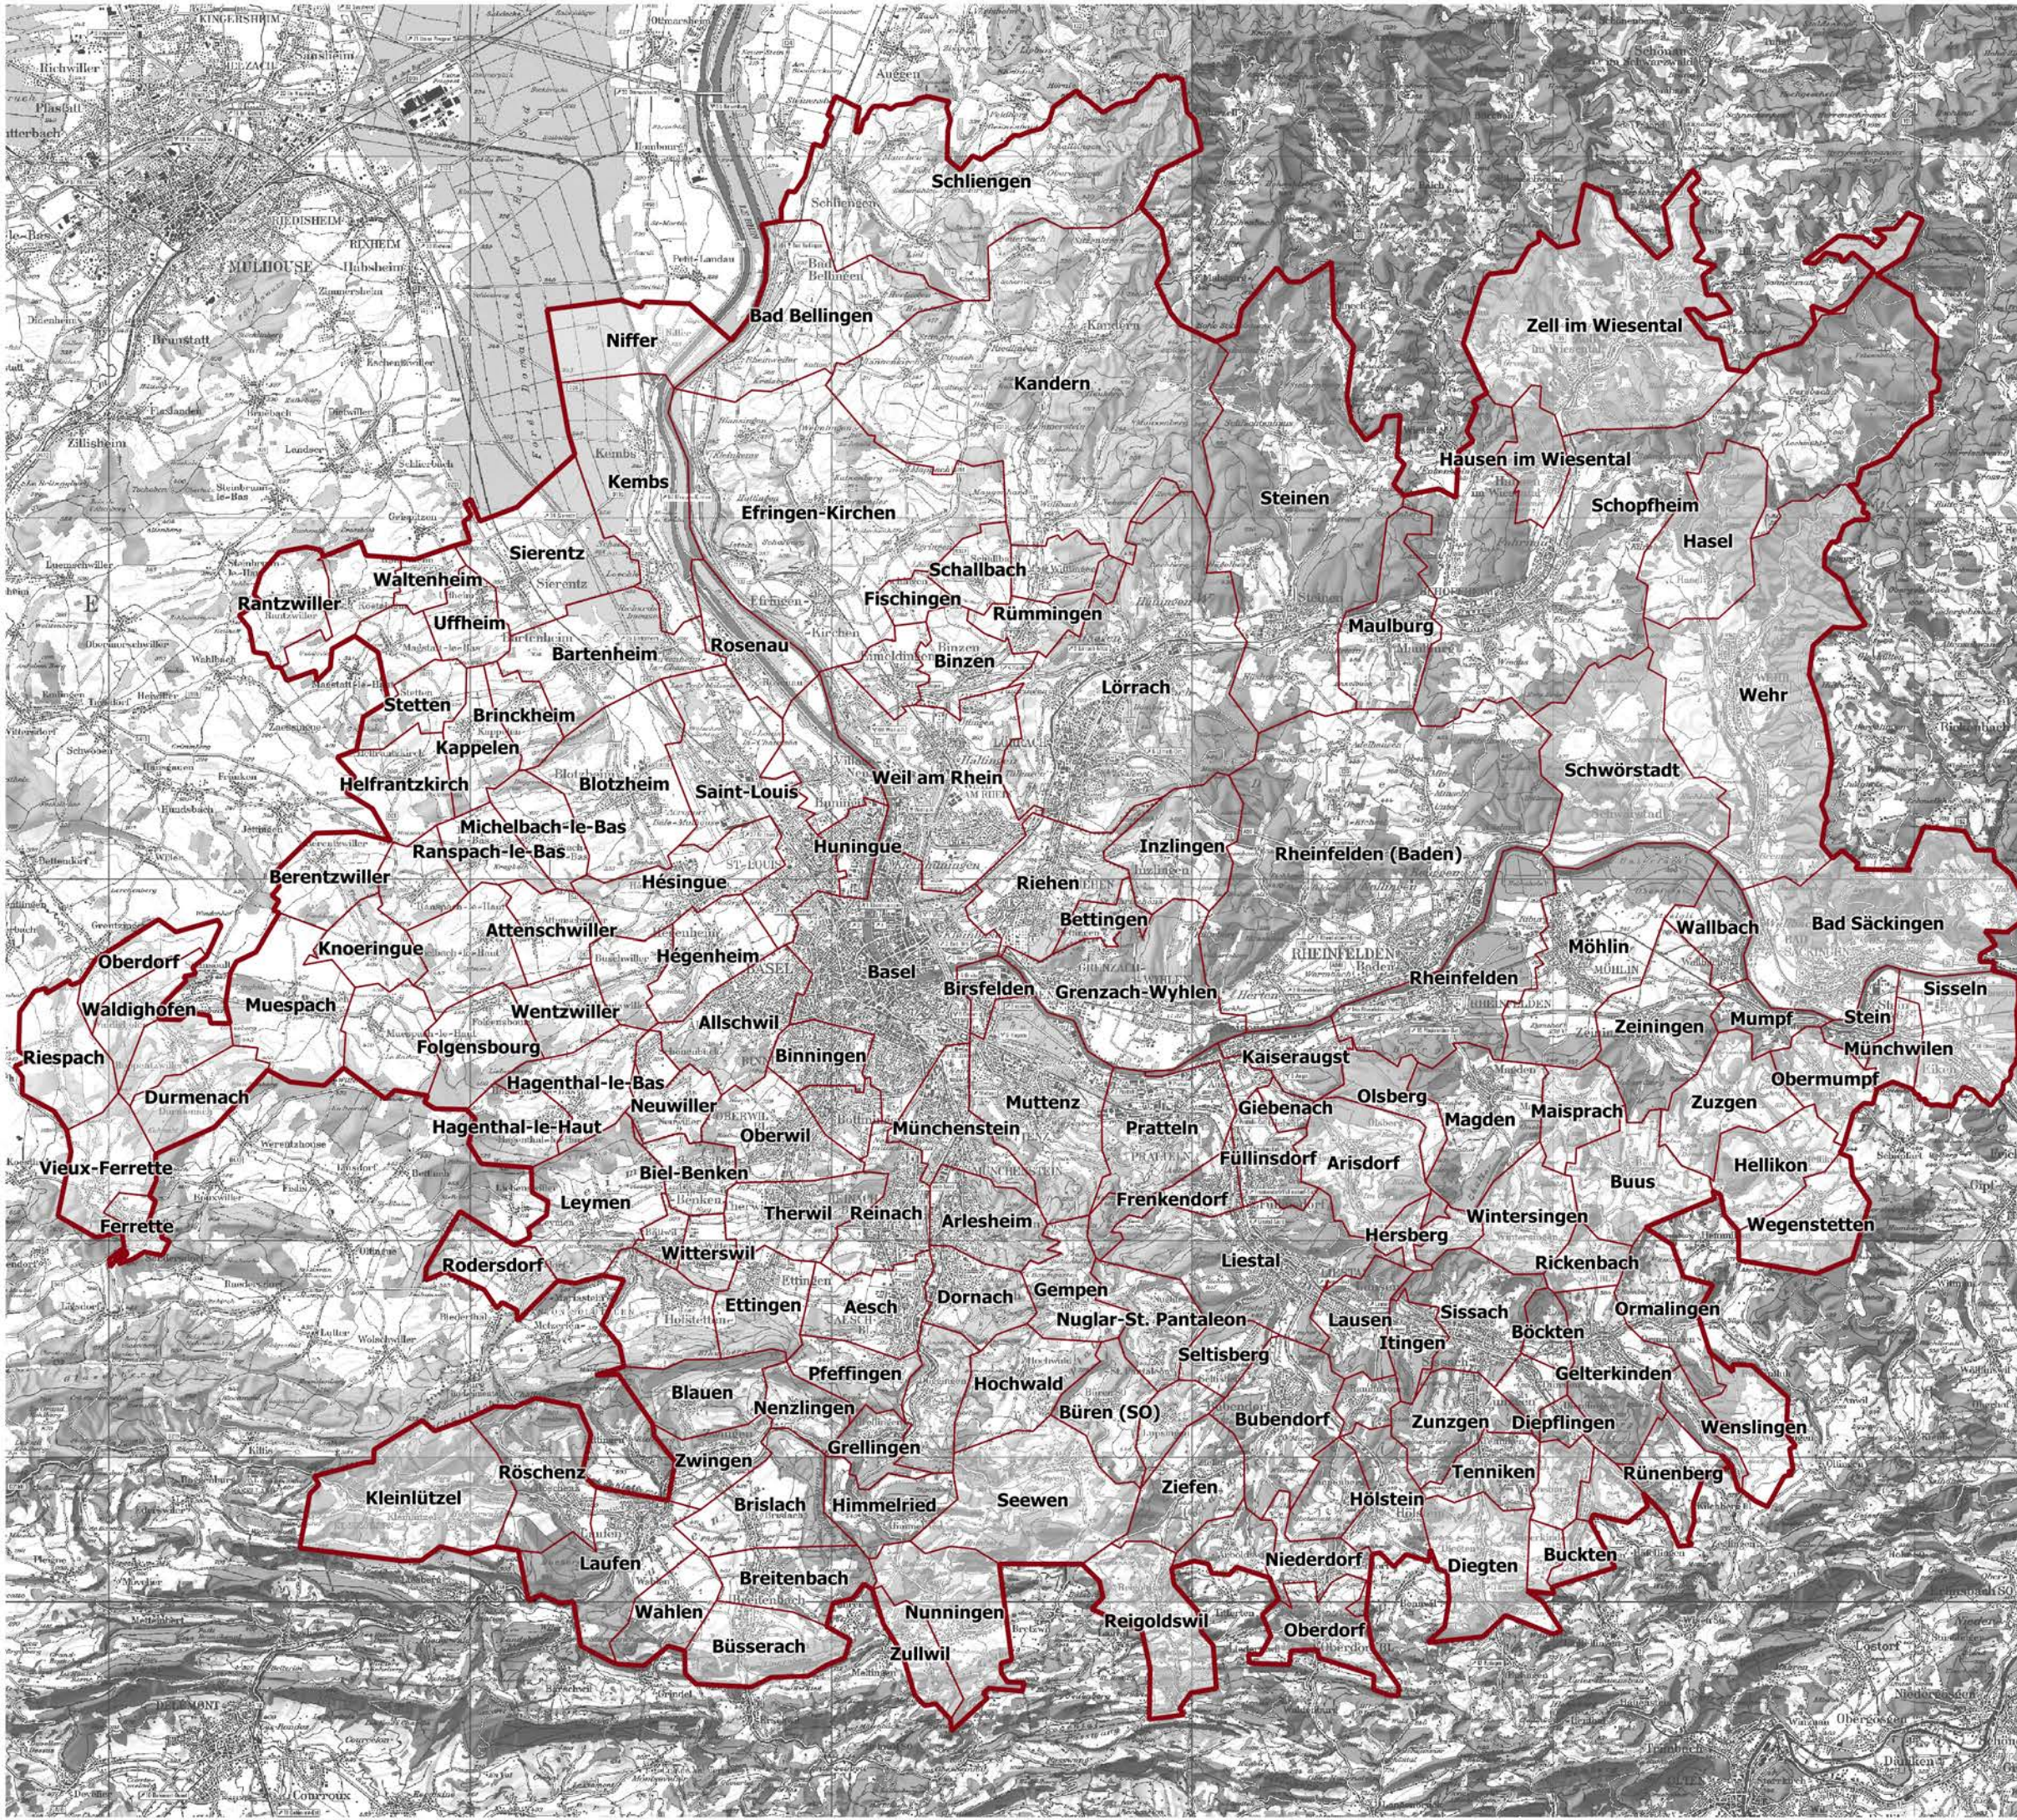

Perimeter Agglomerationsprogramm Basel 4. Generation

-  Perimetergrenze
-  Gemeindegrenzen

Datengrundlagen
Hintergrund: swisstopo PK100
Perimeter: BFS