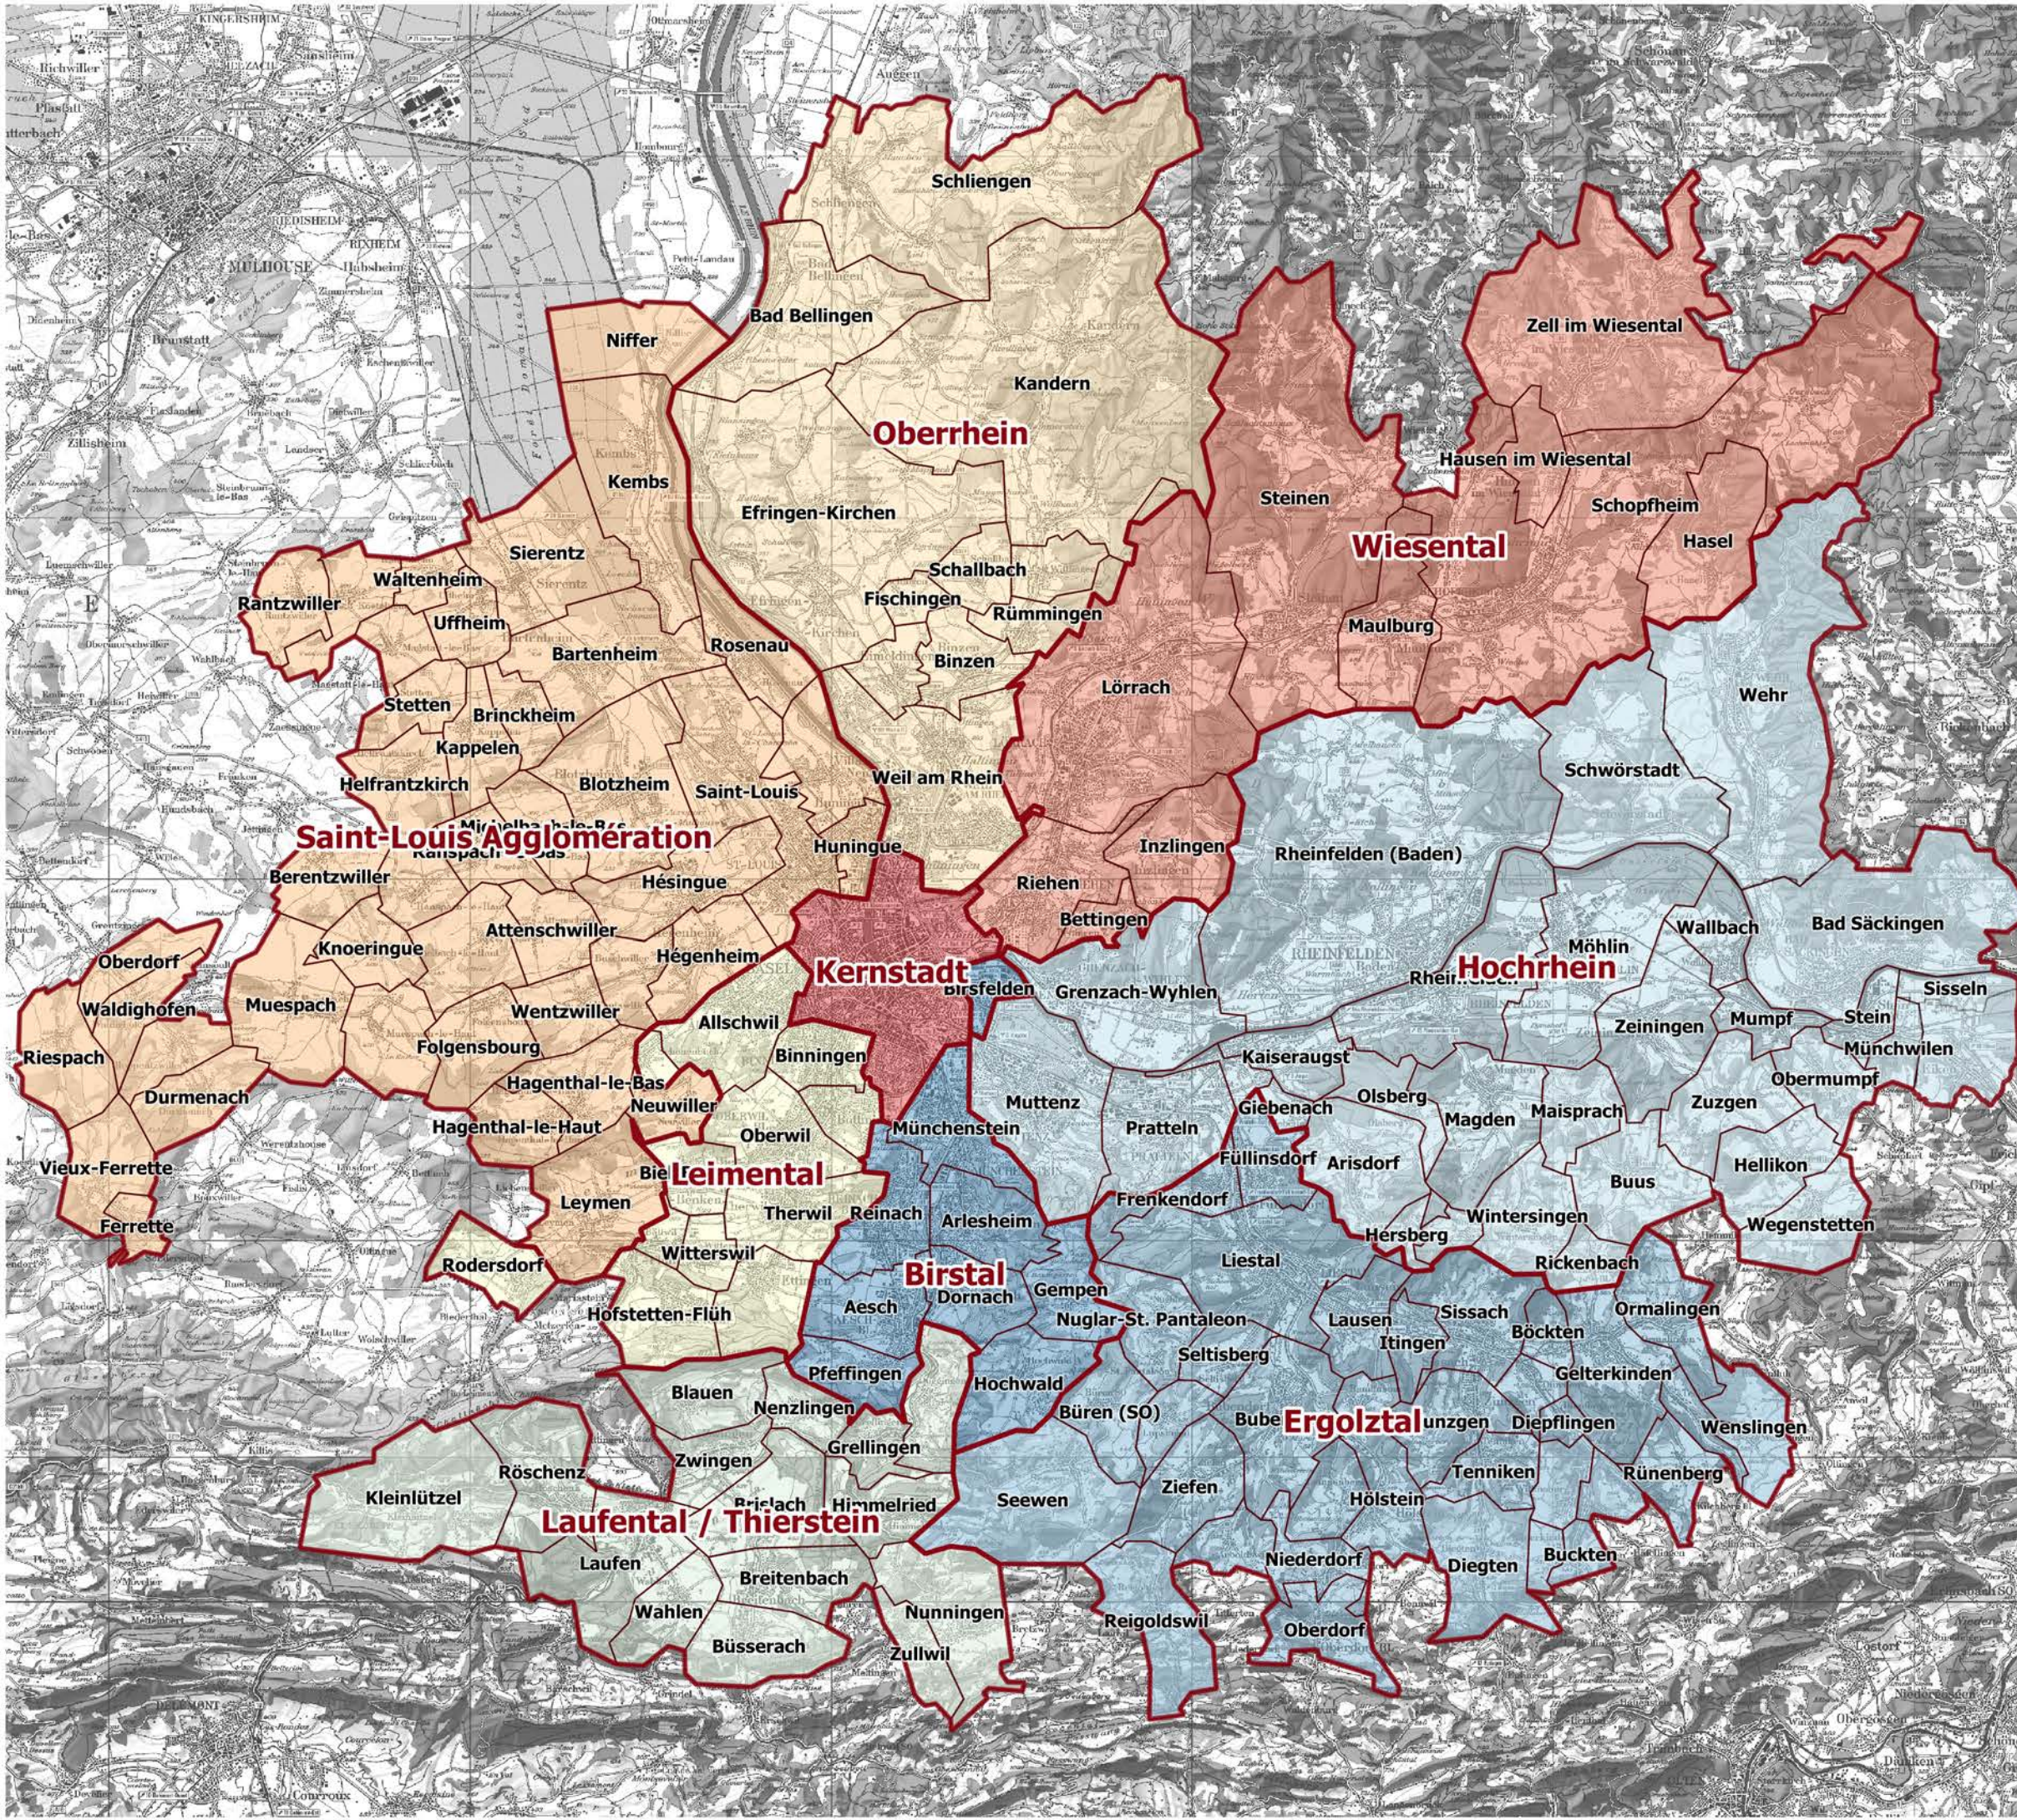

Perimeter Agglomerationsprogramm
Basel 4. Generation

Räumliche Gliederung (Korridore)

- Korridor­grenzen
- Gemeindegrenzen

Datengrundlagen
Hintergrund: swisstopo PK100
Perimeter: BFS