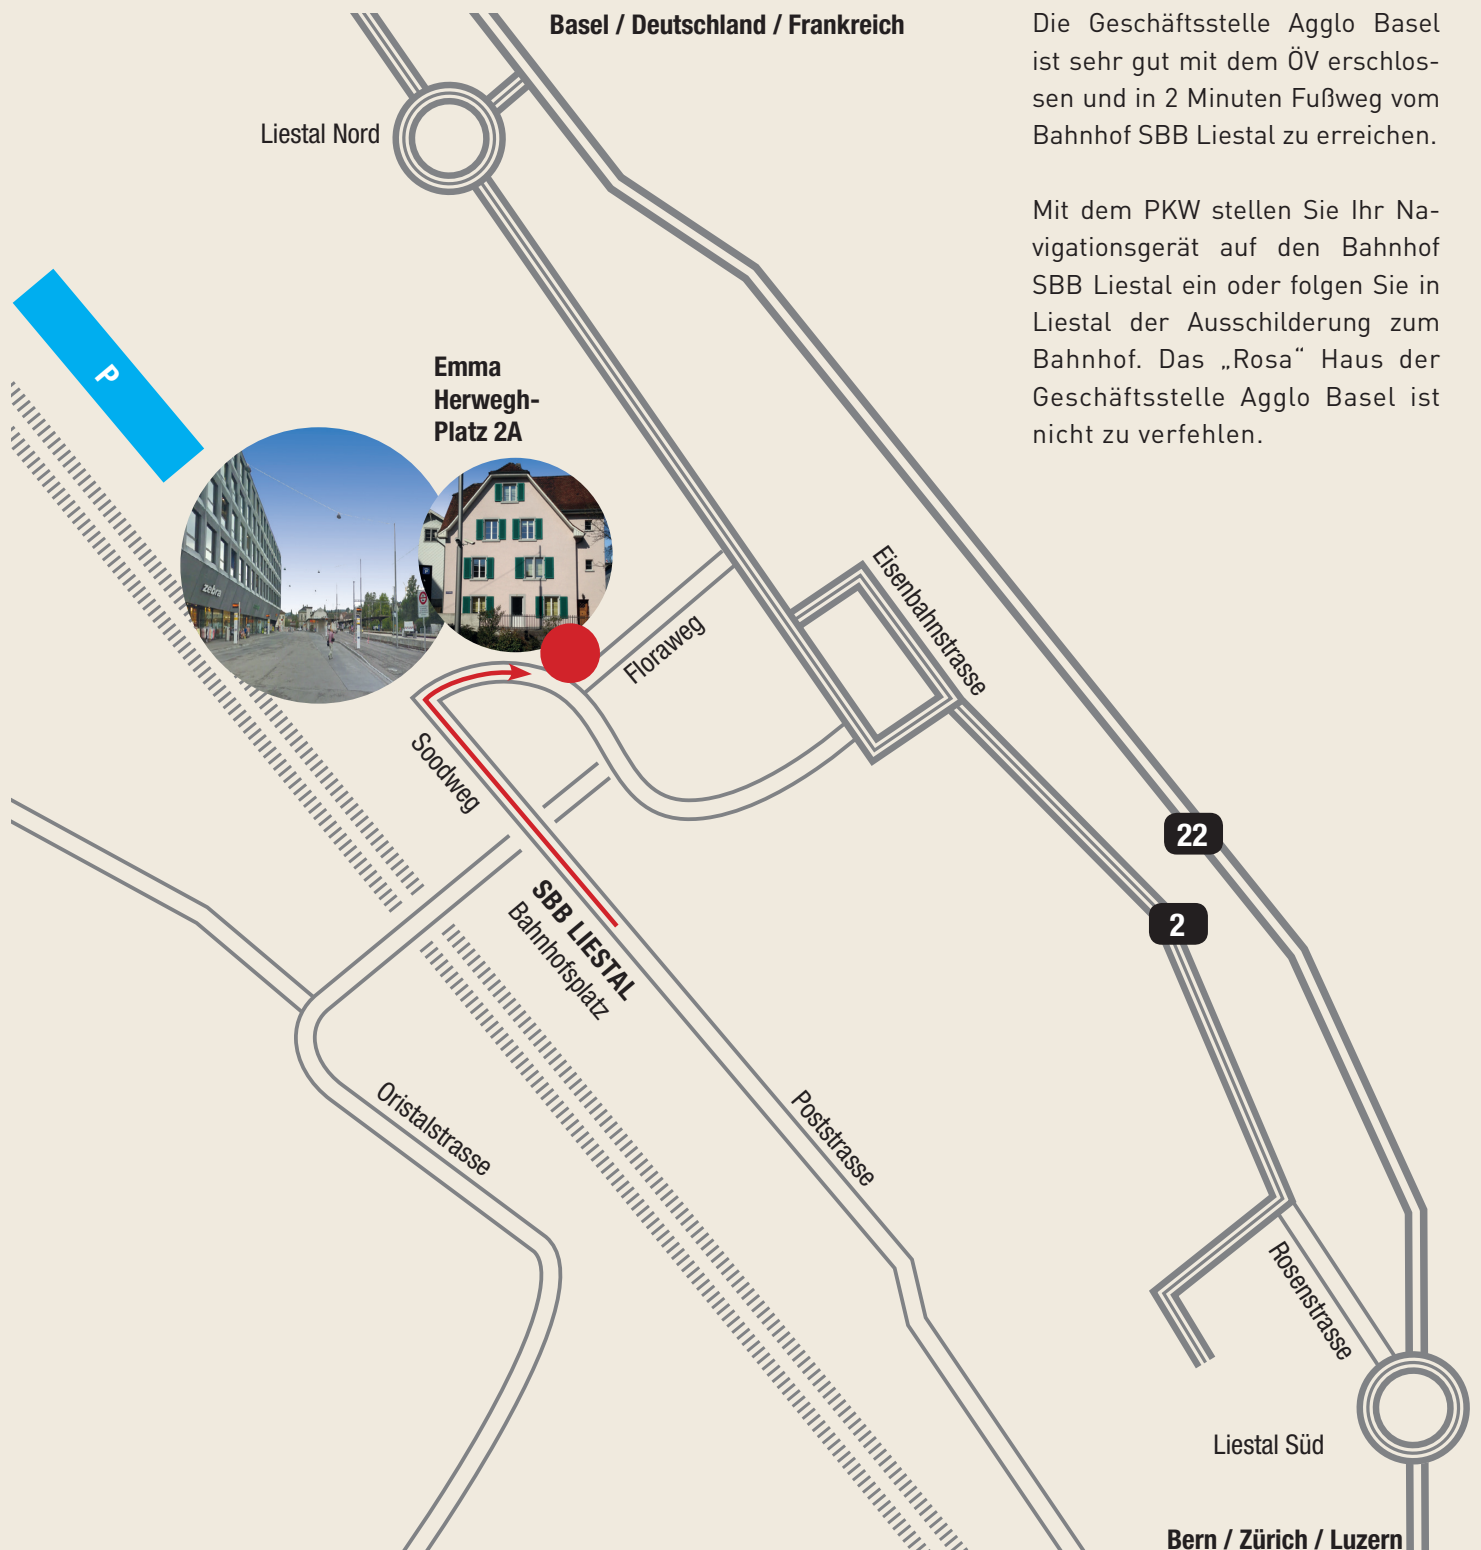

AGGLOPROGRAMMBASEL

Geschäftsstelle Agglo Basel
 Emma Herwegh-Platz 2a
 CH-4410 Liestal

Tel.: +41 61 926 90 50
 info@agglobasel.org
 www.agglobasel.org

Die Geschäftsstelle Agglo Basel ist sehr gut mit dem ÖV erschlossen und in 2 Minuten Fußweg vom Bahnhof SBB Liestal zu erreichen.

Mit dem PKW stellen Sie Ihr Navigationsgerät auf den Bahnhof SBB Liestal ein oder folgen Sie in Liestal der Ausschilderung zum Bahnhof. Das „Rosa“ Haus der Geschäftsstelle Agglo Basel ist nicht zu verfehlen.